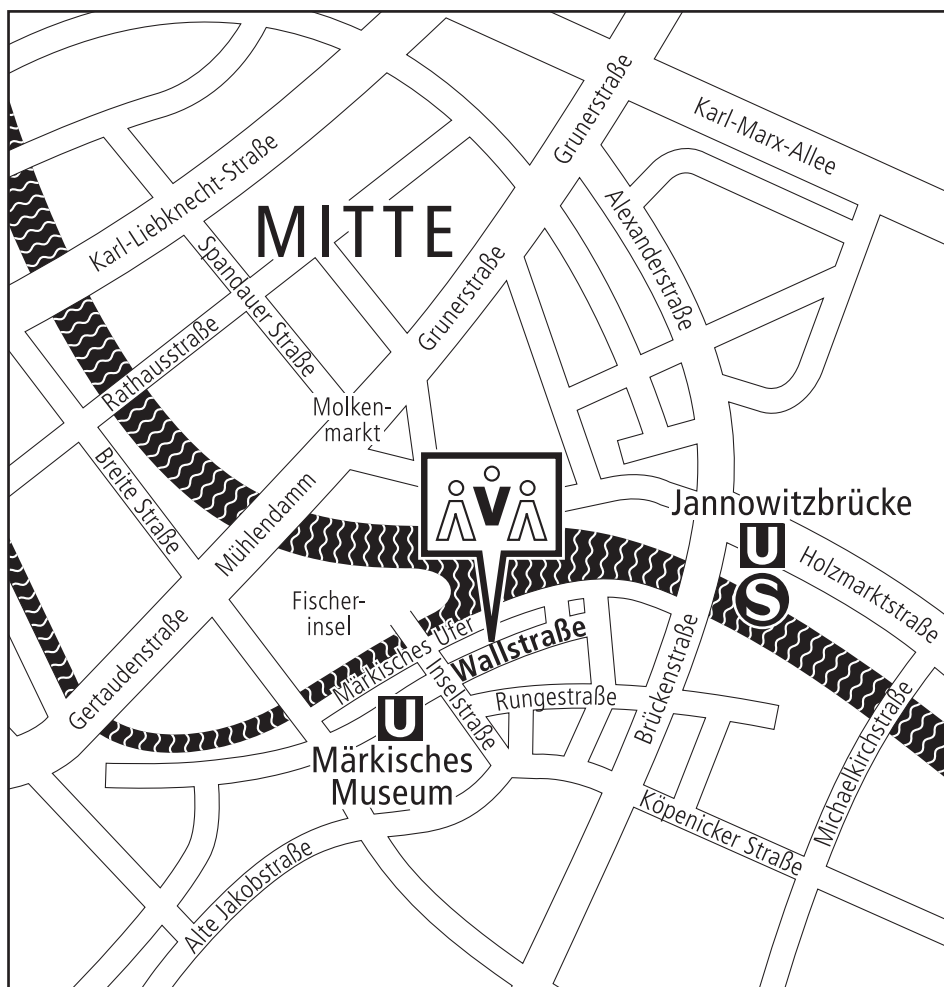

RECHTSANWALTSKANZLEI
MARTINA ZEBISCH

MARTINA ZEBISCH
Rechtsanwältin und
Fachanwältin für Familienrecht

Wallstraße 61
10179 Berlin-Mitte

Tel. 030. 30 86 89-0
Fax 030. 30 86 89-29

zebisch@scheidung-berlin.de
www.scheidung-berlin.de